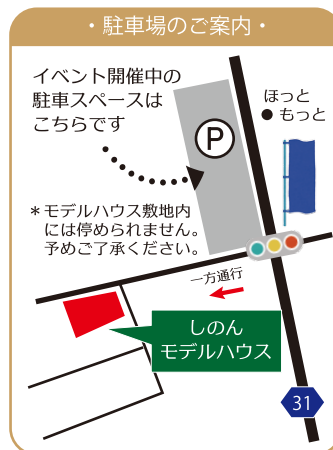

## オープニングイベント開催

淹れたての温かいお飲み物をご用意してお待ちしております

イベント期間中にご来場の皆さまに  
プレゼントをご用意しています  
お楽しみに！

2/1 土, 2/2 日 「カイルアカフェ」さん  
2/8 土, 2/9 日 「432FARM」さん

## access

- 埼玉県本庄市本庄3-7-23
- AM 10:00 - PM 5:00
- 火曜・水曜定休
- お問い合わせは  
TEL.048-572-6661 深谷支店まで

カーナビ用マップコード  
20 263 802\* 24

◀しのんモデルハウス MAP

しのん  
本庄モデルハウスは  
いつでもご見学OK!  
イベント開催日以外  
ご予約ください

人にやさしい家づくり  
**澁沢**  
株式会社 澁沢 深谷支店