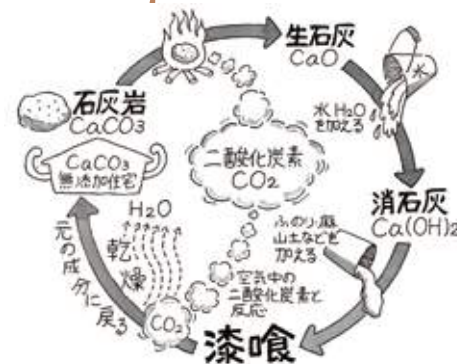

来て見てさわって感じて!

第4回

コロナ対策
実施中です

モデルハウスご見学の
際はご予約下さい

無添加住宅®の日

6/1 ~ 7/31 まで キャンペーン開催!

しっくい無垢の木の
おうちが空気がきれい
気持ちいいワン!

／どーんと!／ 室内全ての! オリジナル しっくいプレゼント

新築住宅の室内の壁・天井部分に使用する
しっくいをまるごとプレゼントいたします。
(施工費用は別途)

さらに、無添加住宅を建てられた方にはもれ
なく、通常は有料で行っている空気測定士に
よる「**空気測定**」を今回は**無料で実施**いた
します。

*2020年7月31日までに新築住宅の設計依頼を
され、キャンペーンにお申し込みをいただいた方
が対象となります。
詳しくはスタッフにお尋ねください。

しっくいとは、室内の壁や外壁に使われる塗り壁
の材料です。

5000年も前から、エジプトのピラミッド、ローマの都、万里の
長城など、石を積み上げる時の材料として使われてきました。

しっくいの原料は自然界にある素材、石灰岩です。

これにのり材、スサ、骨材を加えた
ものがオリジナルしっくいです。
施工後、空気中の二酸化炭素と
反応して元の石灰岩と同じ
硬い成分に戻ります。
しっくいには優れた
耐火性能があります。
昔の城や蔵がしっくい
で塗られているのも、
火に強いからなのです。

しっくいって

いったい

なあに?